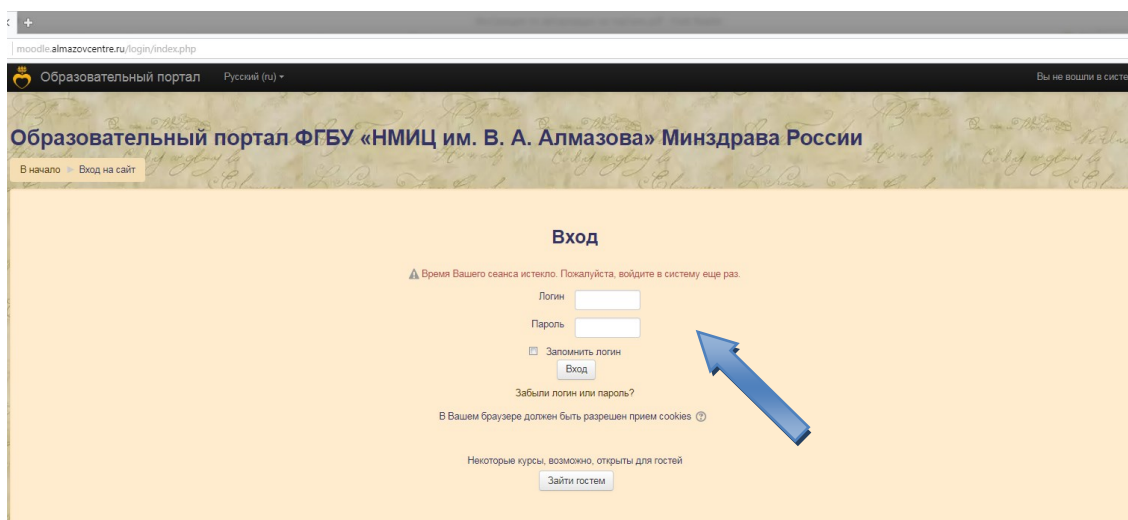

1. Через сайт Института медицинского образования <http://education.almazovcentre.ru>, нажав в верхнем правом меню раздел «Образовательный портал».

2. Перейти по адресу <http://moodle.almazovcentre.ru> в браузерной строке.

При переходе на Образовательный портал Центра Алмазова откроется главная страница портала. Для

авторизации на портале в правом верхнем углу необходимо нажать кнопку «Вход».

Откроется страница авторизации. Необходимо заполнить поля «Логин» и «Пароль». После заполнения нажать кнопку «Вход».