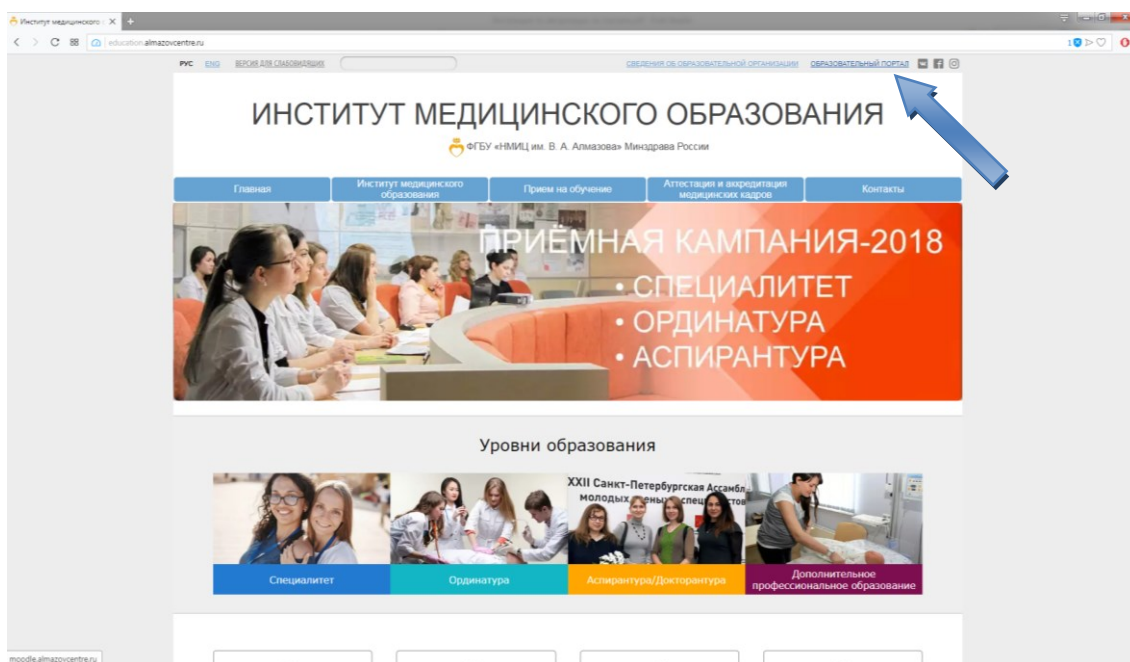

**Инструкция
по авторизации
на образовательном портале
Центра Алмазова**

Образовательный портал Центра Алмазова располагается по адресу <http://moodle.almazovcentre.ru>.

Зайти на Образовательный портал Центра Алмазова можно двумя способами:

1. Через сайт Института медицинского образования <http://education.almazovcentre.ru>, нажав в верхнем правом меню раздел «Образовательный портал».

2. Перейти по адресу <http://moodle.almazovcentre.ru> в браузерной строке.