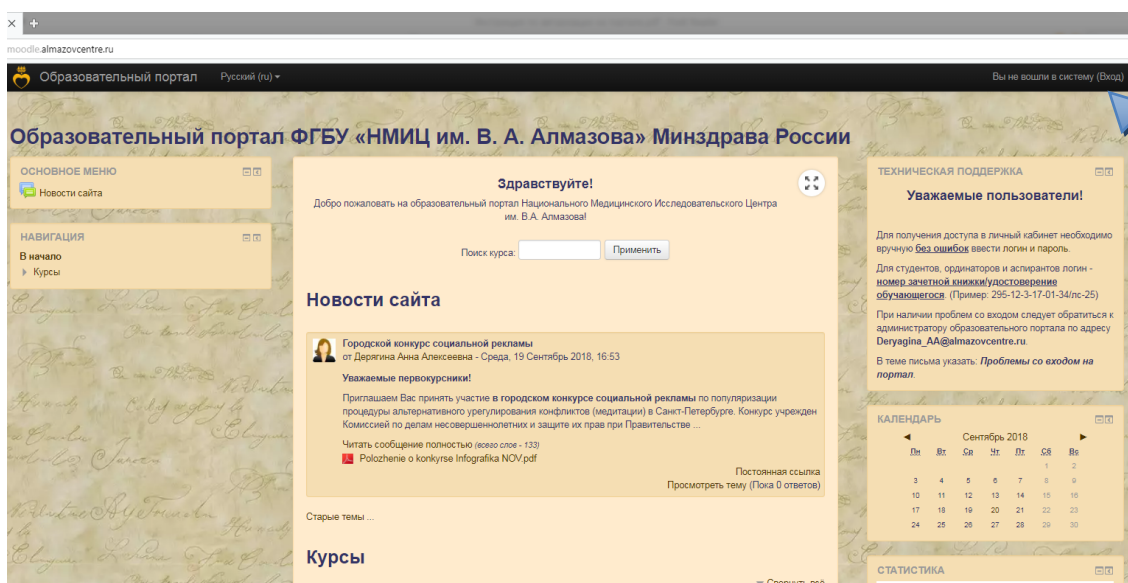

1. Через сайт Института медицинского образования <http://education.almazovcentre.ru>, нажав в верхнем правом меню раздел «Образовательный портал».

2. Перейти по адресу <http://moodle.almazovcentre.ru> в браузерной строке.

При переходе на Образовательный портал Центра Алмазова откроется главная страница портала. Для

авторизации на портале в правом верхнем углу необходимо нажать кнопку «Вход».

Откроется страница авторизации. Необходимо заполнить поля «Логин» и «Пароль». После заполнения нажать кнопку «Вход».