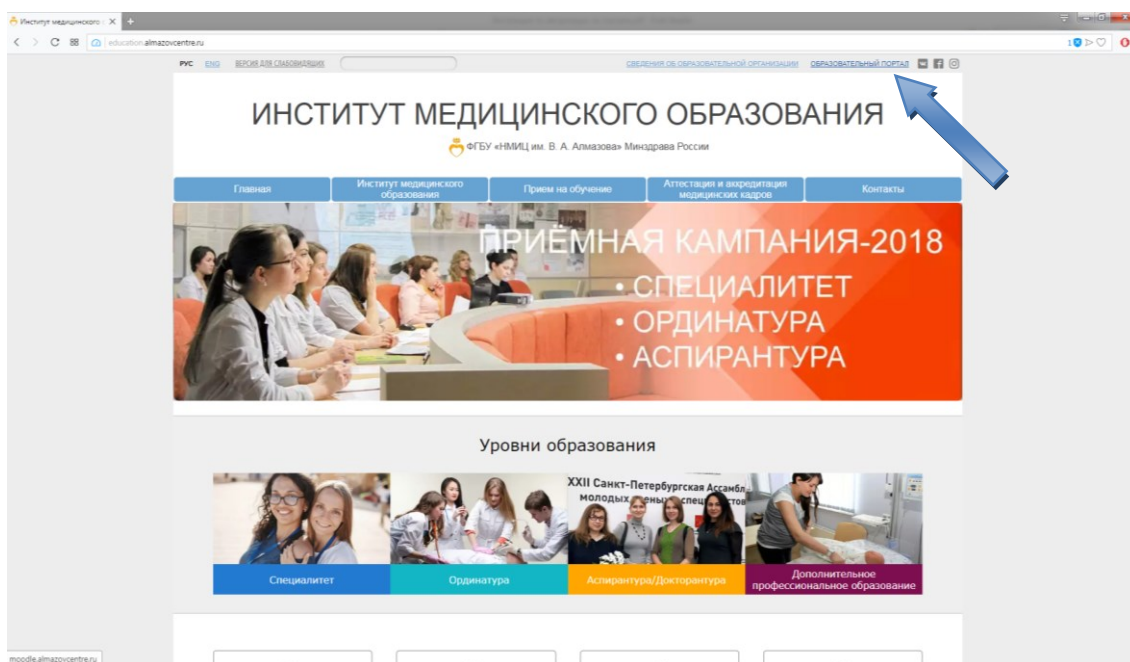

**Инструкция
по авторизации
на образовательном портале
Центра Алмазова**

Институт медицинского образования
ФГБУ «НМИЦ имени В.А. Алмазова» Минздрава России

Образовательный портал Центра Алмазова
располагается по адресу <http://moodle.almazovcentre.ru>.

Зайти на Образовательный портал Центра Алмазова
можно двумя способами:

1. Через сайт Института медицинского образования
<http://education.almazovcentre.ru>, нажав в верхнем
правом меню раздел «Образовательный портал».