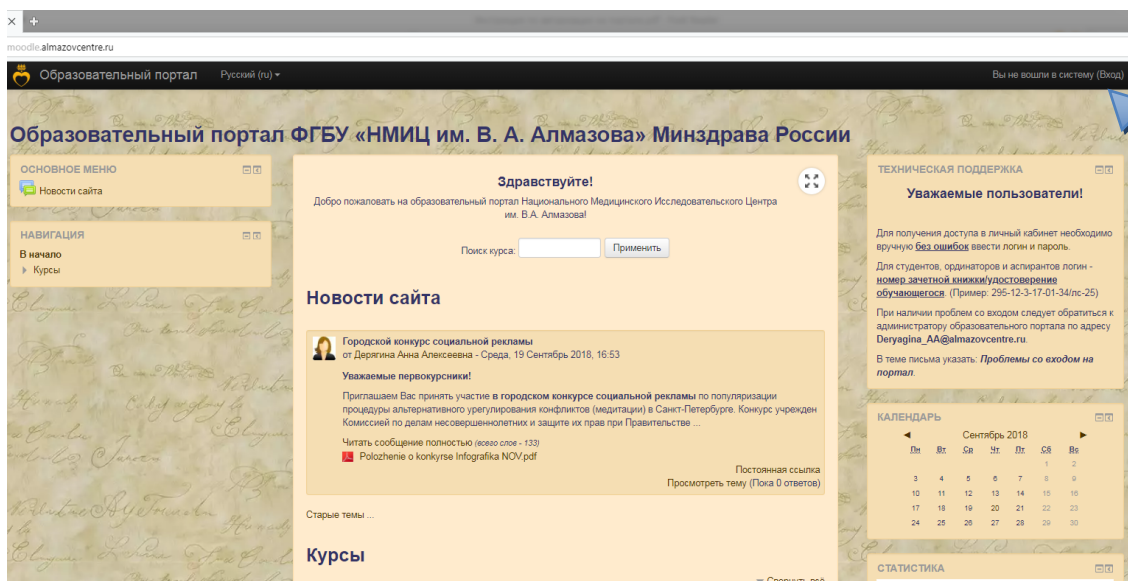

Зайти на Образовательный портал Центра Алмазова
можно двумя способами:

1. Через сайт Института медицинского образования
<http://education.almazovcentre.ru>, нажав в верхнем
правом меню раздел «Образовательный портал».

2. Перейти по адресу <http://moodle.almazovcentre.ru> в
браузерной стоке.

При переходе на Образовательный портал Центра
Алмазова откроется главная страница портала. Для

авторизации на портале в правом верхнем углу необходимо нажать кнопку «Вход».