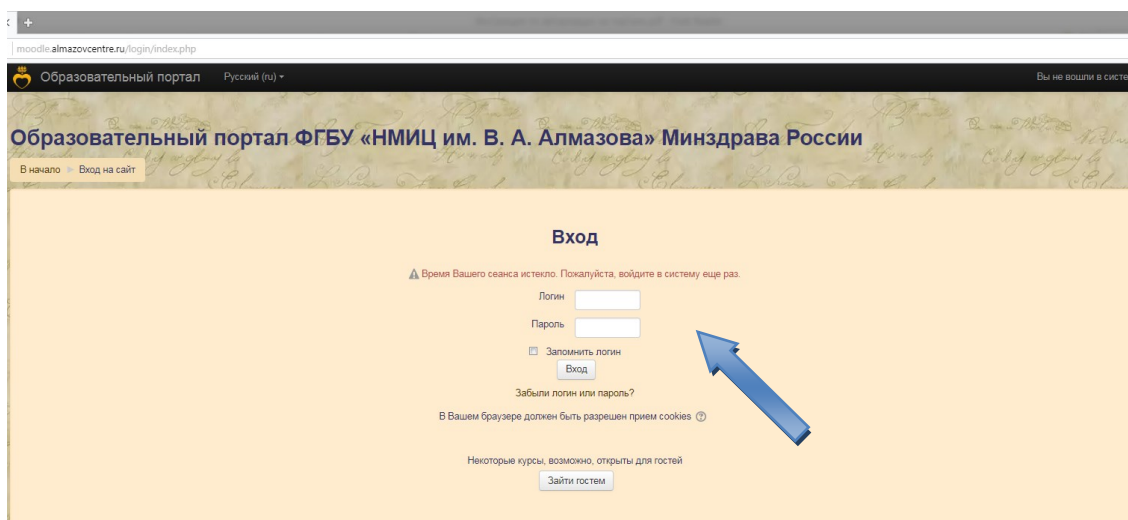

2. Перейти по адресу <http://moodle.almazovcentre.ru> в
браузерной стоке.

При переходе на Образовательный портал Центра
Алмазова откроется главная страница портала. Для

авторизации на портале в правом верхнем углу необходимо нажать кнопку «Вход».

Откроется страница авторизации. Необходимо заполнить поля «Логин» и «Пароль». После заполнения нажать кнопку «Вход».

Слушатели циклов ДПО заходят на образовательный портал с помощью логина и пароля, полученного от куратора цикла.